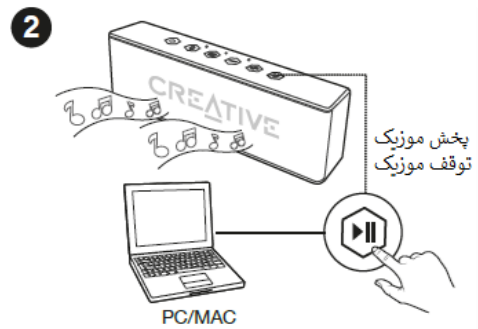

ورودی Aux-in

وسيله موبایل / PC/MAC

تماس تلفنی

پاسخ به تماس تلفنی: Hello

قطع صدای تماس تلفنی: M

قطع تماس تلفنی: > 2 sec

USB Audio

creative.com/support/muvo2
日本語: jp.creative.com/downloads/muvo2

استریو بیسیم: Link

استریو بیسیم: Unlink

مشخصات دستگاه 2 MUVO :

Bluetooth® Version: Bluetooth® 4.2

Operating Frequency: 2402 – 2480 MHz

Operating Range: Up to 10 meters, measured in open space. Walls and structures may affect range of device.