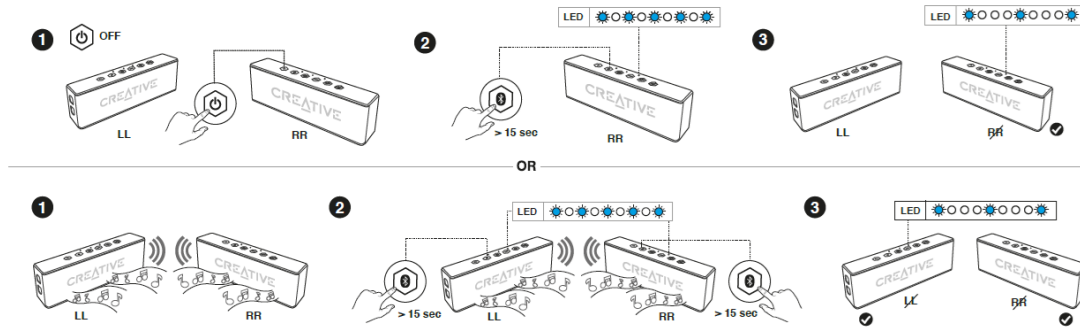

نگه دارید / نگه دارید
 Hold M + Hold = [Previous Track]

3 عقب بردن موزیک / جلو بردن موزیک

M + - = [Previous Track]

M + + = [Next Track]

PC/MAC 0% 100%

پاسخ به تماس تلفنی / Aux-in

Aux-in

LED

ورودی Aux-in

وسيله موبایل / PC/MAC

تماس تلفنی

پاسخ به تماس تلفنی: Hello

قطع صدای تماس تلفنی: M

قطع تماس تلفنی: > 2 sec

USB Audio

creative.com/support/muvo2
日本語: jp.creative.com/downloads/muvo2

استریو بیسیم: Link

استریو بیسیم: Unlink

مشخصات دستگاه 2 MUVO :

Bluetooth® Version: Bluetooth® 4.2

Operating Frequency: 2402 – 2480 MHz

Operating Range: Up to 10 meters, measured in open space. Walls and structures may affect range of device.