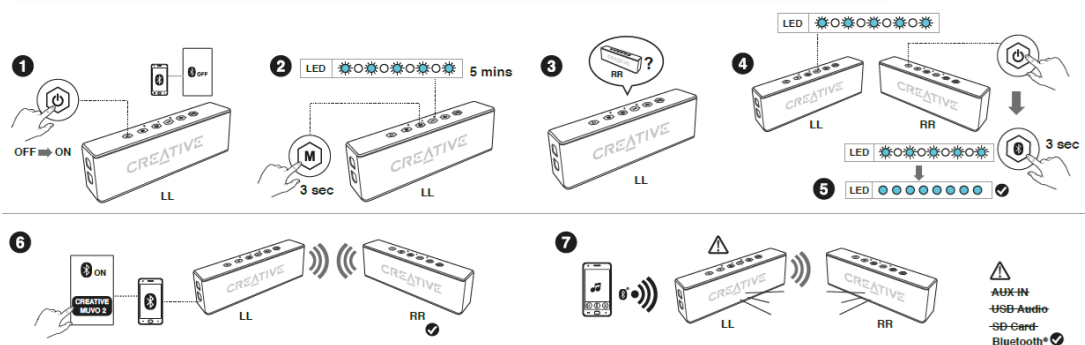

نگه دارید / نگه دارید
 Hold M + Hold = [Previous Track]

3 عقب بردن موزیک / جلو بردن موزیک

M + - = [Previous Track]

M + + = [Next Track]

PC/MAC 0% 100%

پاسخ به تماس تلفنی / Aux-in

Aux-in

LED

ورودی Aux-in

وسيله موبایل / PC/MAC

تماس تلفنی

پاسخ به تماس تلفنی: Hello

قطع صدای تماس تلفنی: M

قطع تماس تلفنی: > 2 sec

USB Audio

creative.com/support/muvo2
日本語: jp.creative.com/downloads/muvo2

استریو بیسیم: Link

استریو بیسیم: Unlink

مشخصات دستگاه 2 MUVO :

Bluetooth® Version: Bluetooth® 4.2

Operating Frequency: 2402 – 2480 MHz

Operating Range: Up to 10 meters, measured in open space. Walls and structures may affect range of device.

Supported Bluetooth® Profiles: A2DP (Wireless Stereo Bluetooth®), AVRCP (Bluetooth® Remote Control), HFP (Handsfree profile)

Supported Codec: SBC

Supported Audio Formats (For SD card playback): MP3, WAV, WMA, FLAC