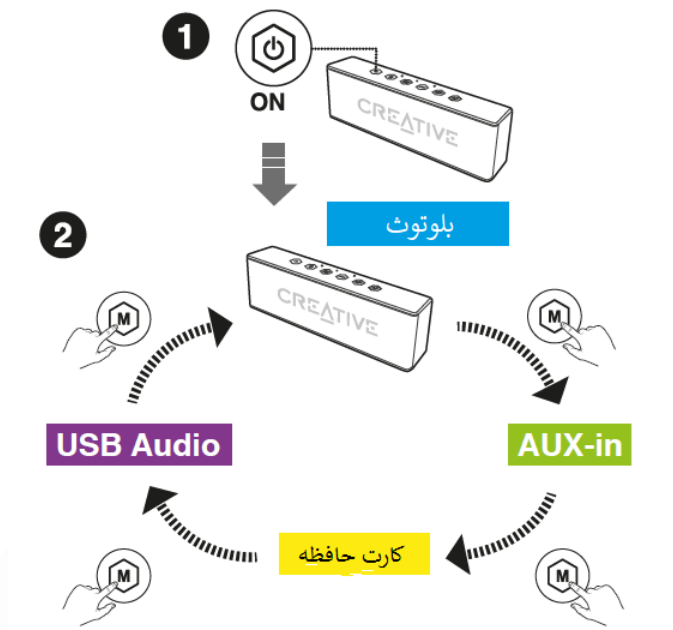

انتخاب منبع

بلوتوث

1 2

یا

---

3 4

5 = $\blacktriangleleft \blacktriangleright$ / $\parallel$
عقب بردن موزیک / پیش موزیک / توقف موزیک

$M + \text{Left Arrow} = \blacktriangleleft$
 $M + \text{Right Arrow} = \blacktriangleright$
جلو بردن موزیک

دستیار صوتی Siri / Google

از طریق ارتقاء فریم ور *