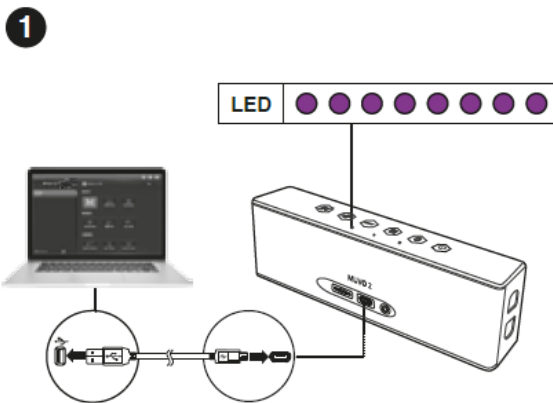

ورودی Aux-in

وسيله موبایل / PC/MAC

تماس تلفنی

پاسخ به تماس تلفنی: Hello

قطع صدای تماس تلفنی: M

قطع تماس تلفنی: > 2 sec

USB Audio

creative.com/support/muvo2
日本語: jp.creative.com/downloads/muvo2

استریو بیسیم: Link

استریو بیسیم: Unlink

مشخصات دستگاه 2 MUVO :

Bluetooth® Version: Bluetooth® 4.2

Operating Frequency: 2402 – 2480 MHz

Operating Range: Up to 10 meters, measured in open space. Walls and structures may affect range of device.